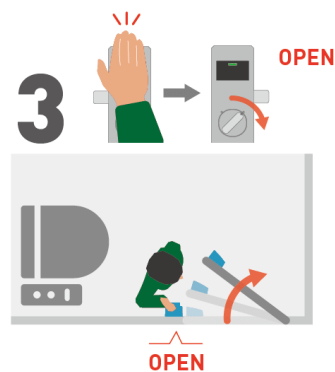

Touchless Lock

タッチレスロック

開発中製品

非接触式 施解錠ユニット [タッチレスロック]

※扉は自動開閉致しません。施解錠操作のみ自動操作が可能です。

非接触で安心

手を触れることなく、トイレ錠を自動で施解錠できます。

- 手をかざすだけで、自動でトイレ錠を施解錠できます。
- 自動と手動操作が選べます。
- 錠に手を触れる必要がなく、感染症対策に効果的です。
- 従来の機能を削減し、ローコスト化を実現しました。
- 施錠後、一定の利用時間を過ぎるとアラートを出し、解錠します。
※手をかざすと時間がリセットされ、施錠が継続されます。
- 電池交換不要の AC アダプター式です。
- 受けカバーが開くので、非常時は扉を外側から開けることができます。

受け上部のカバーが動きます。

OPEN

操作イメージ

トイレに入り、腕などで扉を押して閉めます。

※常開仕様です (45° 開き)

タッチレスロックの上部に手をかざし、扉をロックします。

トイレから出る際は、もう一度タッチレスロックに手をかざします。ロックが解錠し、扉が開きます。

明日をもっと快適に