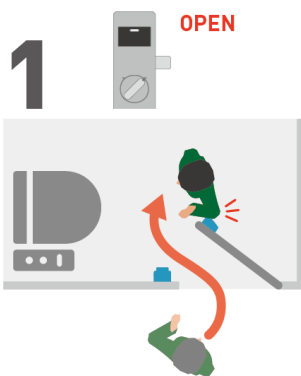

Touchless Lock

タッチレスロック

開発中製品

非接触式 施解錠ユニット [タッチレスロック]

※扉は自動開閉致しません。施解錠操作のみ自動操作が可能です。

非接触で安心

手を触れることなく、トイレ錠を自動で施解錠できます。

- 手をかざすだけで、自動でトイレ錠を施解錠できます。
- 自動と手動操作が選べます。
- 錠に手を触れる必要がなく、感染症対策に効果的です。
- 従来の機能を削減し、ローコスト化を実現しました。
- 施錠後、一定の利用時間を過ぎるとアラートを出し、解錠します。
※手をかざすと時間がリセットされ、施錠が継続されます。
- 電池交換不要の AC アダプター式です。
- 受けカバーが開くので、非常時は扉を外側から開けることができます。

受け上部のカバーが動きます。

OPEN

操作イメージ

トイレに入り、腕などで扉を押して閉めます。

※常開仕様です (45° 開き)

タッチレスロックの上部に手をかざし、扉をロックします。

トイレから出る際は、もう一度タッチレスロックに手をかざします。ロックが解錠し、扉が開きます。

明日をもっと快適に