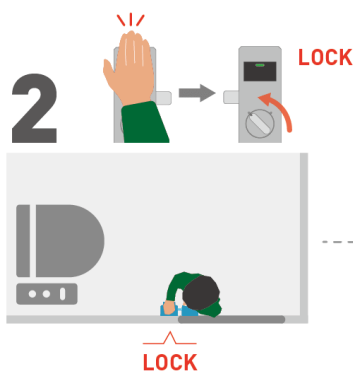

Touchless Lock

タッチレスロック

開発中製品

非接触式 施解錠ユニット [タッチレスロック]

※扉は自動開閉致しません。施解錠操作のみ自動操作が可能です。

非接触で安心

手を触れることなく、トイレ錠を自動で施解錠できます。

- 手をかざすだけで、自動でトイレ錠を施解錠できます。
- 自動と手動操作が選べます。
- 錠に手を触れる必要がなく、感染症対策に効果的です。
- 従来の機能を削減し、ローコスト化を実現しました。
- 施錠後、一定の利用時間を過ぎるとアラートを出し、解錠します。
※手をかざすと時間がリセットされ、施錠が継続されます。
- 電池交換不要の AC アダプター式です。
- 受けカバーが開くので、非常時は扉を外側から開けることができます。

受け上部のカバーが動きます。

OPEN

操作イメージ

トイレに入り、腕などで扉を押して閉めます。

※常開仕様です (45° 開き)

タッチレスロックの上部に手をかざし、扉をロックします。

トイレから出る際は、もう一度タッチレスロックに手をかざします。ロックが解錠し、扉が開きます。

明日をもっと快適に