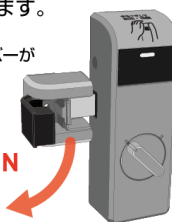

Touchless Lock

タッチレスロック

開発中製品

非接触式 施解錠ユニット [タッチレスロック]

※扉は自動開閉致しません。施解錠操作のみ自動操作が可能です。

非接触で安心

手を触れることなく、トイレ錠を自動で施解錠できます。

- 手をかざすだけで、自動でトイレ錠を施解錠できます。
- 自動と手動操作が選べます。
- 錠に手を触れる必要がなく、感染症対策に効果的です。
- 従来の機能を削減し、ローコスト化を実現しました。
- 施錠後、一定の利用時間を過ぎるとアラートを出し、解錠します。
※手をかざすと時間がリセットされ、施錠が継続されます。
- 電池交換不要の AC アダプター式です。
- 受けカバーが開くので、非常時は扉を外側から開けることができます。

受け上部のカバーが動きます。

OPEN

操作イメージ

トイレに入り、腕などで扉を押して閉めます。

※常開仕様です (45° 開き)

タッチレスロックの上部に手をかざし、扉をロックします。

トイレから出る際は、もう一度タッチレスロックに手をかざします。ロックが解錠し、扉が開きます。

明日をもっと快適に